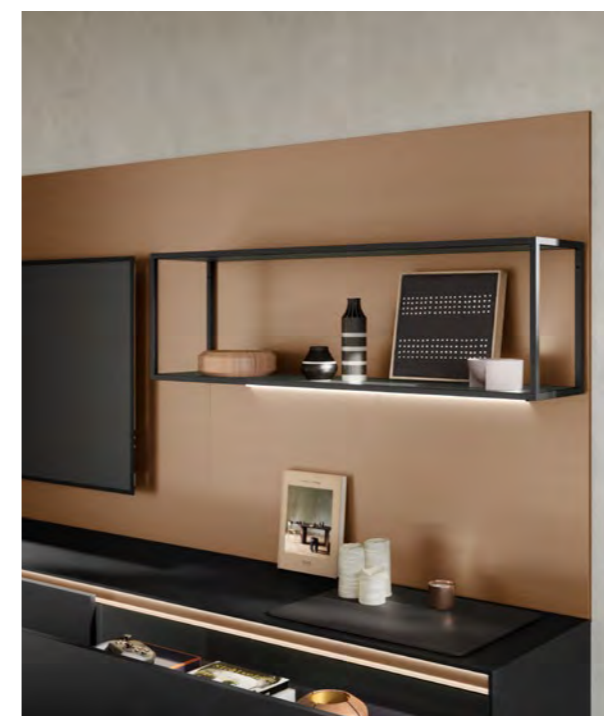

CONCEPTO DE ILUMINACIÓN INTELIGENTE UN CONCETTO DI ILLUMINAZIONE SMART

Disfruta de una iluminación única en la cocina que se adapta a cada necesidad y ambiente. Junto con Philips Hue, líder del mercado de iluminación inteligente para el hogar*, hemos desarrollado las primeras luces empotradas en muebles Philips Hue especialmente para la cocina. Tanto si necesitas una luz de trabajo brillante para cocinar y preparar auténticas delicias como una luz ambiental para la cena, puedes controlar y regular la iluminación de forma inteligente mediante una aplicación o un comando de voz. Con Philips Hue Bridge, puedes configurar hasta 50 luces en tu casa, incluso en distintas habitaciones.

Provate un'esperienza di illuminazione unica nella vostra cucina, per ogni esigenza e per ogni stato d'animo! In collaborazione con Philips Hue, leader di mercato nel settore dell'illuminazione per smart home*, abbiamo sviluppato le prime luci da incasso Philips Hue appositamente per la cucina. Sia che abbiate bisogno di una luce da lavoro brillante per cucinare e preparare piatti deliziosi o di un'illuminazione d'atmosfera per la cena: controllate e regolate la vostra illuminazione in modo intelligente tramite app o comando vocale. Con Philips Hue Bridge è possibile impostare fino a 50 luci in casa, anche in stanze diverse.

Elige entre luz blanca cálida o fría o cambia a tu color favorito: con 16 millones de colores y atmósferas de iluminación preestablecidas, siempre tendrás la iluminación perfecta para cada ambiente y situación.

Scegliete tra luce bianca calda o fredda oppure passate al vostro colore preferito: con 16 milioni di colori e scenari di luce preimpostati, troverete sempre l'illuminazione perfetta per ogni stato d'animo e ogni situazione.