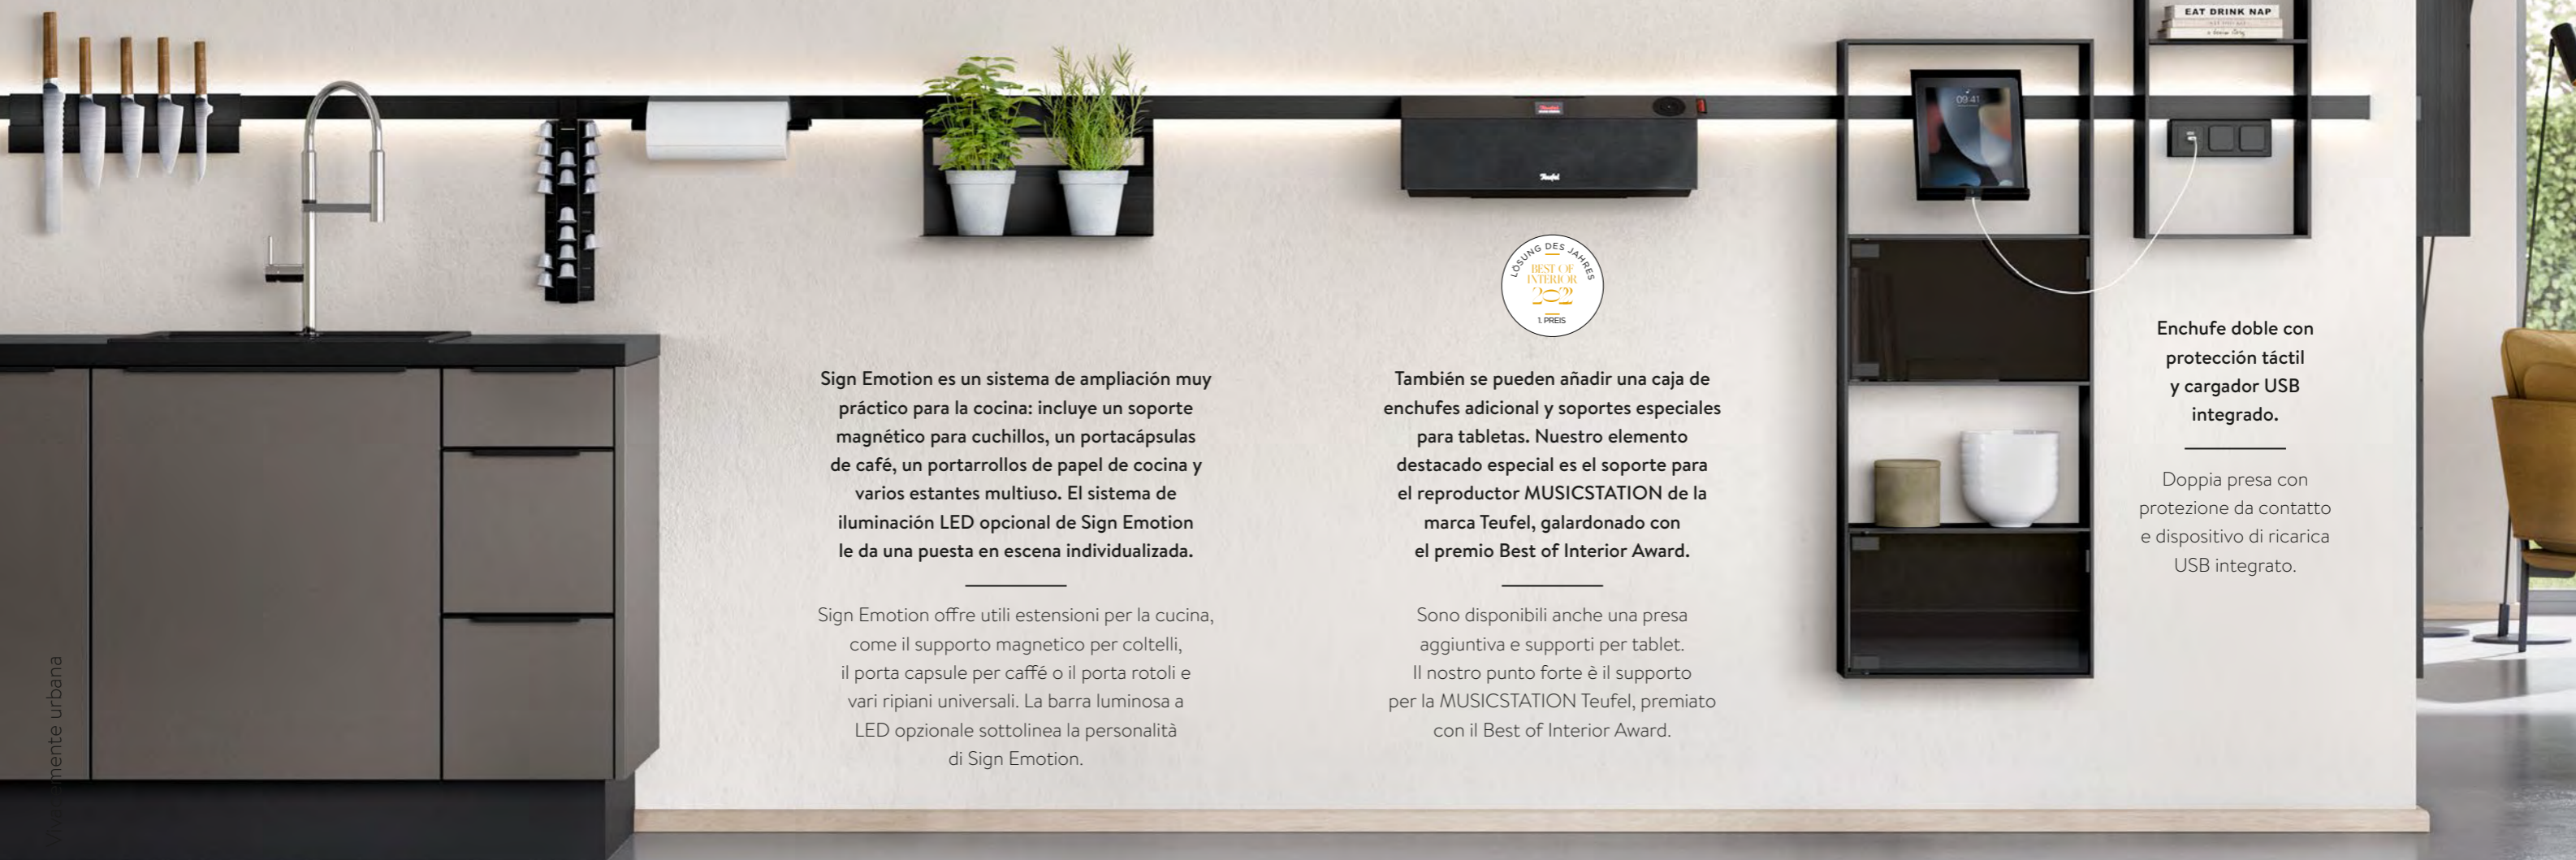

Spazio alle possibilità: ora, in cucina, soggiorno e bagno, il sistema a binario modulare offre tantissima libertà di personalizzazione, con un look incredibilmente moderno.

¡Viva la individualidad! Las estanterías de distinta anchura y altura y los organizadores y accesorios especiales convierten a Sign Emotion en un multitallento flexible que aúna diseño y espacio de almacenamiento en clave vanguardista. Ahora también con puertas de vidrio de color negro. El principio: todos los elementos, salvo la caja de enchufes, se pueden enganchar y desenganchar en cualquier punto de la barra y son móviles. Este sistema de aluminio está disponible en color negro o con estética de acero inoxidable.

Viva l'individualità! Gli scaffali di diverse larghezze e altezze, completati da elementi con speciali funzionalità e per tenere tutto in ordine, rendono altamente flessibile una cucina dotata di Sign Emotion, che combina spazio e design in modo molto moderno. Ora anche con ante in vetro nero. Il principio alla base è che tutti gli elementi, ad eccezione della presa di corrente, possono essere agganciati e sganciati in qualsiasi punto del telaio, rimanendo quindi mobili. Il sistema in alluminio è disponibile in nero o in look acciaio inox.

Sign Emotion es un sistema de ampliación muy práctico para la cocina: incluye un soporte magnético para cuchillos, un portacápsulas de café, un portarrollos de papel de cocina y varios estantes multiuso. El sistema de iluminación LED opcional de Sign Emotion le da una puesta en escena individualizada.

Sign Emotion offre utili estensioni per la cucina, come il supporto magnetico per coltelli, il porta capsule per caffè o il porta rotoli e vari ripiani universali. La barra luminosa a LED opzionale sottolinea la personalità di Sign Emotion.

También se pueden añadir una caja de enchufes adicional y soportes especiales para tabletas. Nuestro elemento destacado especial es el soporte para el reproductor MUSICSTATION de la marca Teufel, galardonado con el premio Best of Interior Award.

Sono disponibili anche una presa aggiuntiva e supporti per tablet. Il nostro punto forte è il supporto per la MUSICSTATION Teufel, premiato con il Best of Interior Award.

Enchufe doble con protección táctil y cargador USB integrado.

Doppia presa con protezione da contatto e dispositivo di ricarica USB integrato.