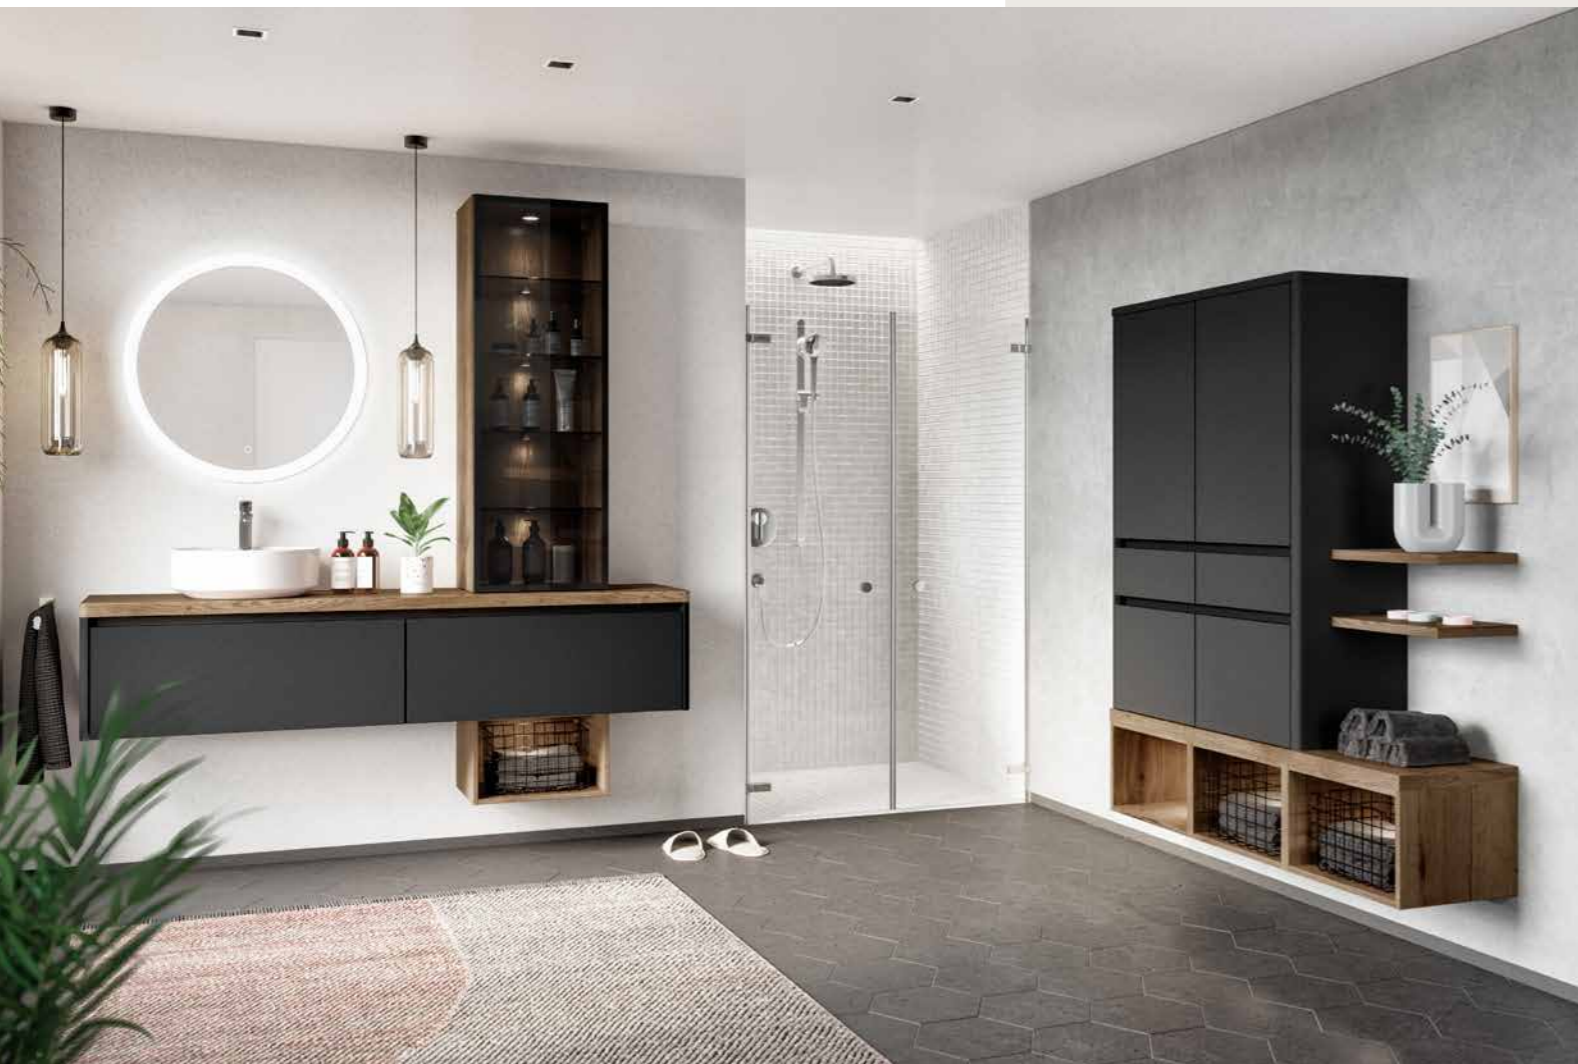

LO MÁS DESTACADO ELEMENTI DI STILE

Transforman sus accesorios de baño favoritos en elementos decorativos destacados y crean un orden elegante: ¡hablamos de las vitrinas! Los frentes de cristal amplían visualmente la estancia y dan un toque relajante al concepto general.

Trasformano i tuoi accessori da bagno preferiti in elementi decorativi e creano ordine con un tocco di eleganza: stiamo parlando delle vetrine! Le ante in vetro donano respiro all'ambiente e maggiore relax al design nel suo complesso.

LASER

461 Gris taupé
461 Grigio tortora

TOUCH

340 Laminado lacado, negro supermate
340 Foglio laccato, nero opaco