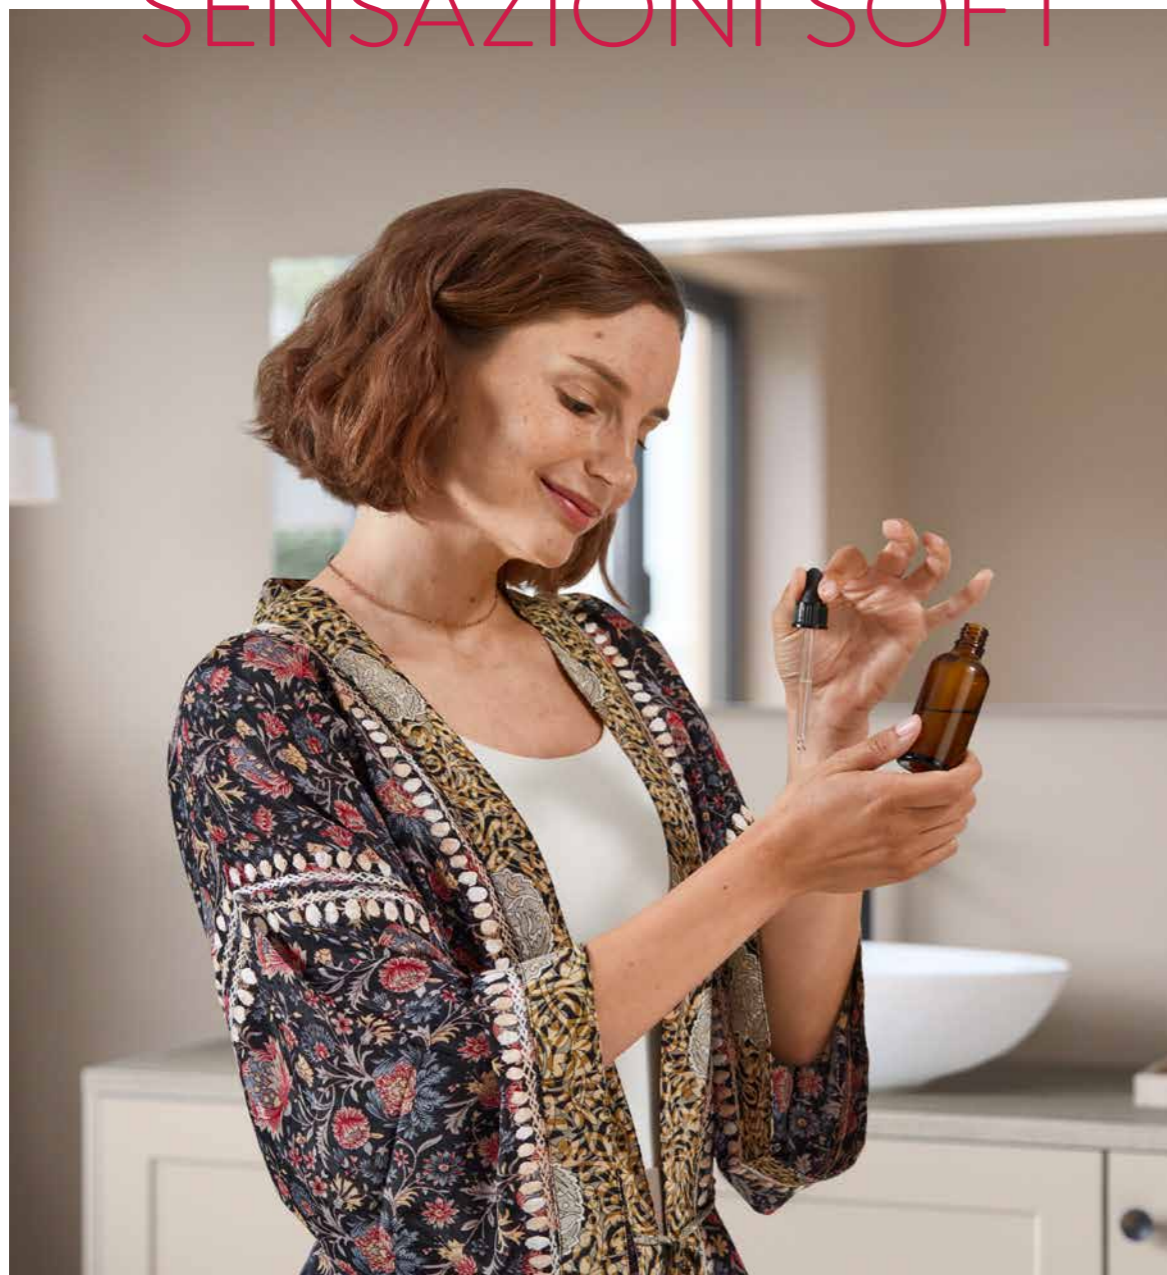

SENSACIÓN SUAVE

SENSAZIONI SOFT

Los colores suaves, las formas claras y la combinación de materiales transforman el cuarto de baño en una zona de bienestar cómoda. Un ambiente acogedor en el que relajarnos y mimarnos. Pura armonía.

Colori tenui, forme essenziali e un mix di materiali finemente coordinati trasformano il bagno in una zona di benessere e comfort: un ambiente piacevole in cui rilassarsi e prendersi cura di sé. Pura armonia.