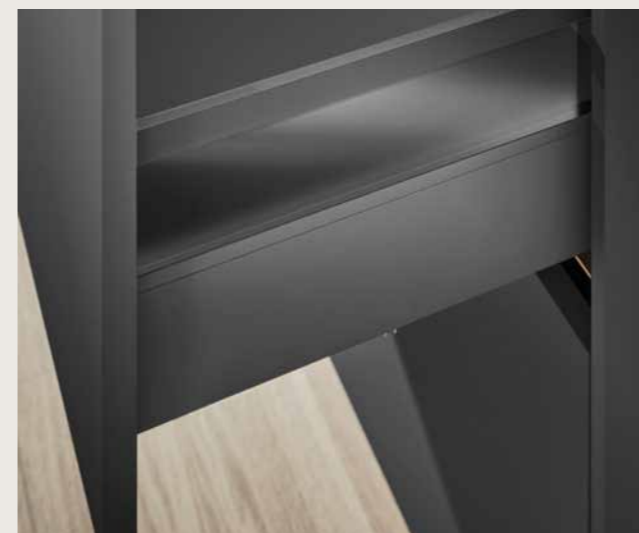

PURA INNOVACIÓN EN DISEÑO

PURA INNOVAZIONE DEL DESIGN

Para todo tipo de requisitos y las más altas exigencias: disfruta del nuevo estándar en el sistema de cajones y gavetas con nuestro innovador nBOX. Dale a tu baño un estilo único con un diseño de primera calidad, la máxima comodidad, la tecnología más avanzada y la libertad de diseño al más alto nivel.

Per le esigenze individuali e le richieste più particolari: con il nostro innovativo nBOX, sperimentate il nuovo standard del nostro sistema di cassetti ed elementi scorrevoli. Conferite alla vostra bagno uno stile inconfondibile con un design di alto livello, il massimo del comfort, una tecnologia all'avanguardia e una libertà di progettazione ai massimi livelli.

MORE COMFORT

nBOX no fascina solo por su aspecto, sino también por sus cómodas funciones. Su robusta tecnología, oculta bajo el cajón, proporciona más espacio y optimiza su aprovechamiento. Con el sistema push-to-open, nBOX ofrece la solución perfecta para diseños sin tiradores: apertura sin esfuerzo y cierre suave y amortiguado, ¡puro confort sin perder belleza!

nBOX è straordinario non solo dal punto di vista estetico, ma anche per le funzioni pratiche. Questa tecnologia resistente, che rimane nascosta alla vista sotto il cassetto, offre più spazio e ne ottimizza l'uso. Con il sistema push-to-open, nBOX offre la soluzione perfetta per le progettazioni senza maniglie: apertura senza sforzo e chiusura dolce e ammortizzata per un comfort assoluto nella sua forma più bella!

MORE DESIGN