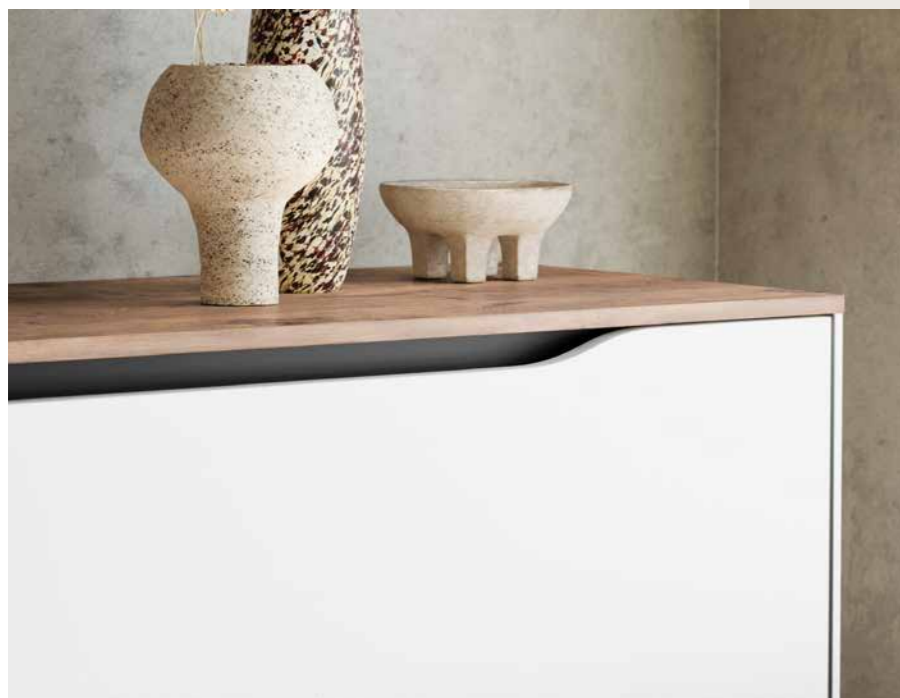

ELEGANTE CURVATURA ELEGANTE SLANCIO

La alternativa sin tiradores. Con su contorno suavemente curvado, Curve confiere a este diseño de baño sin tiradores un estilo inconfundible.

La alternativa senza maniglie. Con il suo profilo dolcemente curvo, Curve conferisce a questo allestimento senza maniglie uno stile inconfondibile.

ANTI
FINGER
PRINT

SENSO

490 Laca, blanco alpino premium mate
490 Laccato, bianco alpino Premium opaco

Tres puntos clave para un aspecto limpio y estético: la elegante línea de armarios bajos sorprende con los frentes Curve. El espejo con iluminación Abril puede controlarse mediante un sensor táctil. Y la estantería de pared Free puede combinarse y colocarse libremente.

Tre punti salienti per il tuo look pulito ed estetico preferito: l'elegante linea di basi sottolavabo sorprende grazie ai frontali con finitura Curve, lo specchio illuminato Abril può essere controllato tramite sensore touch e lo scaffale pensile Free può essere posizionata a piacere.